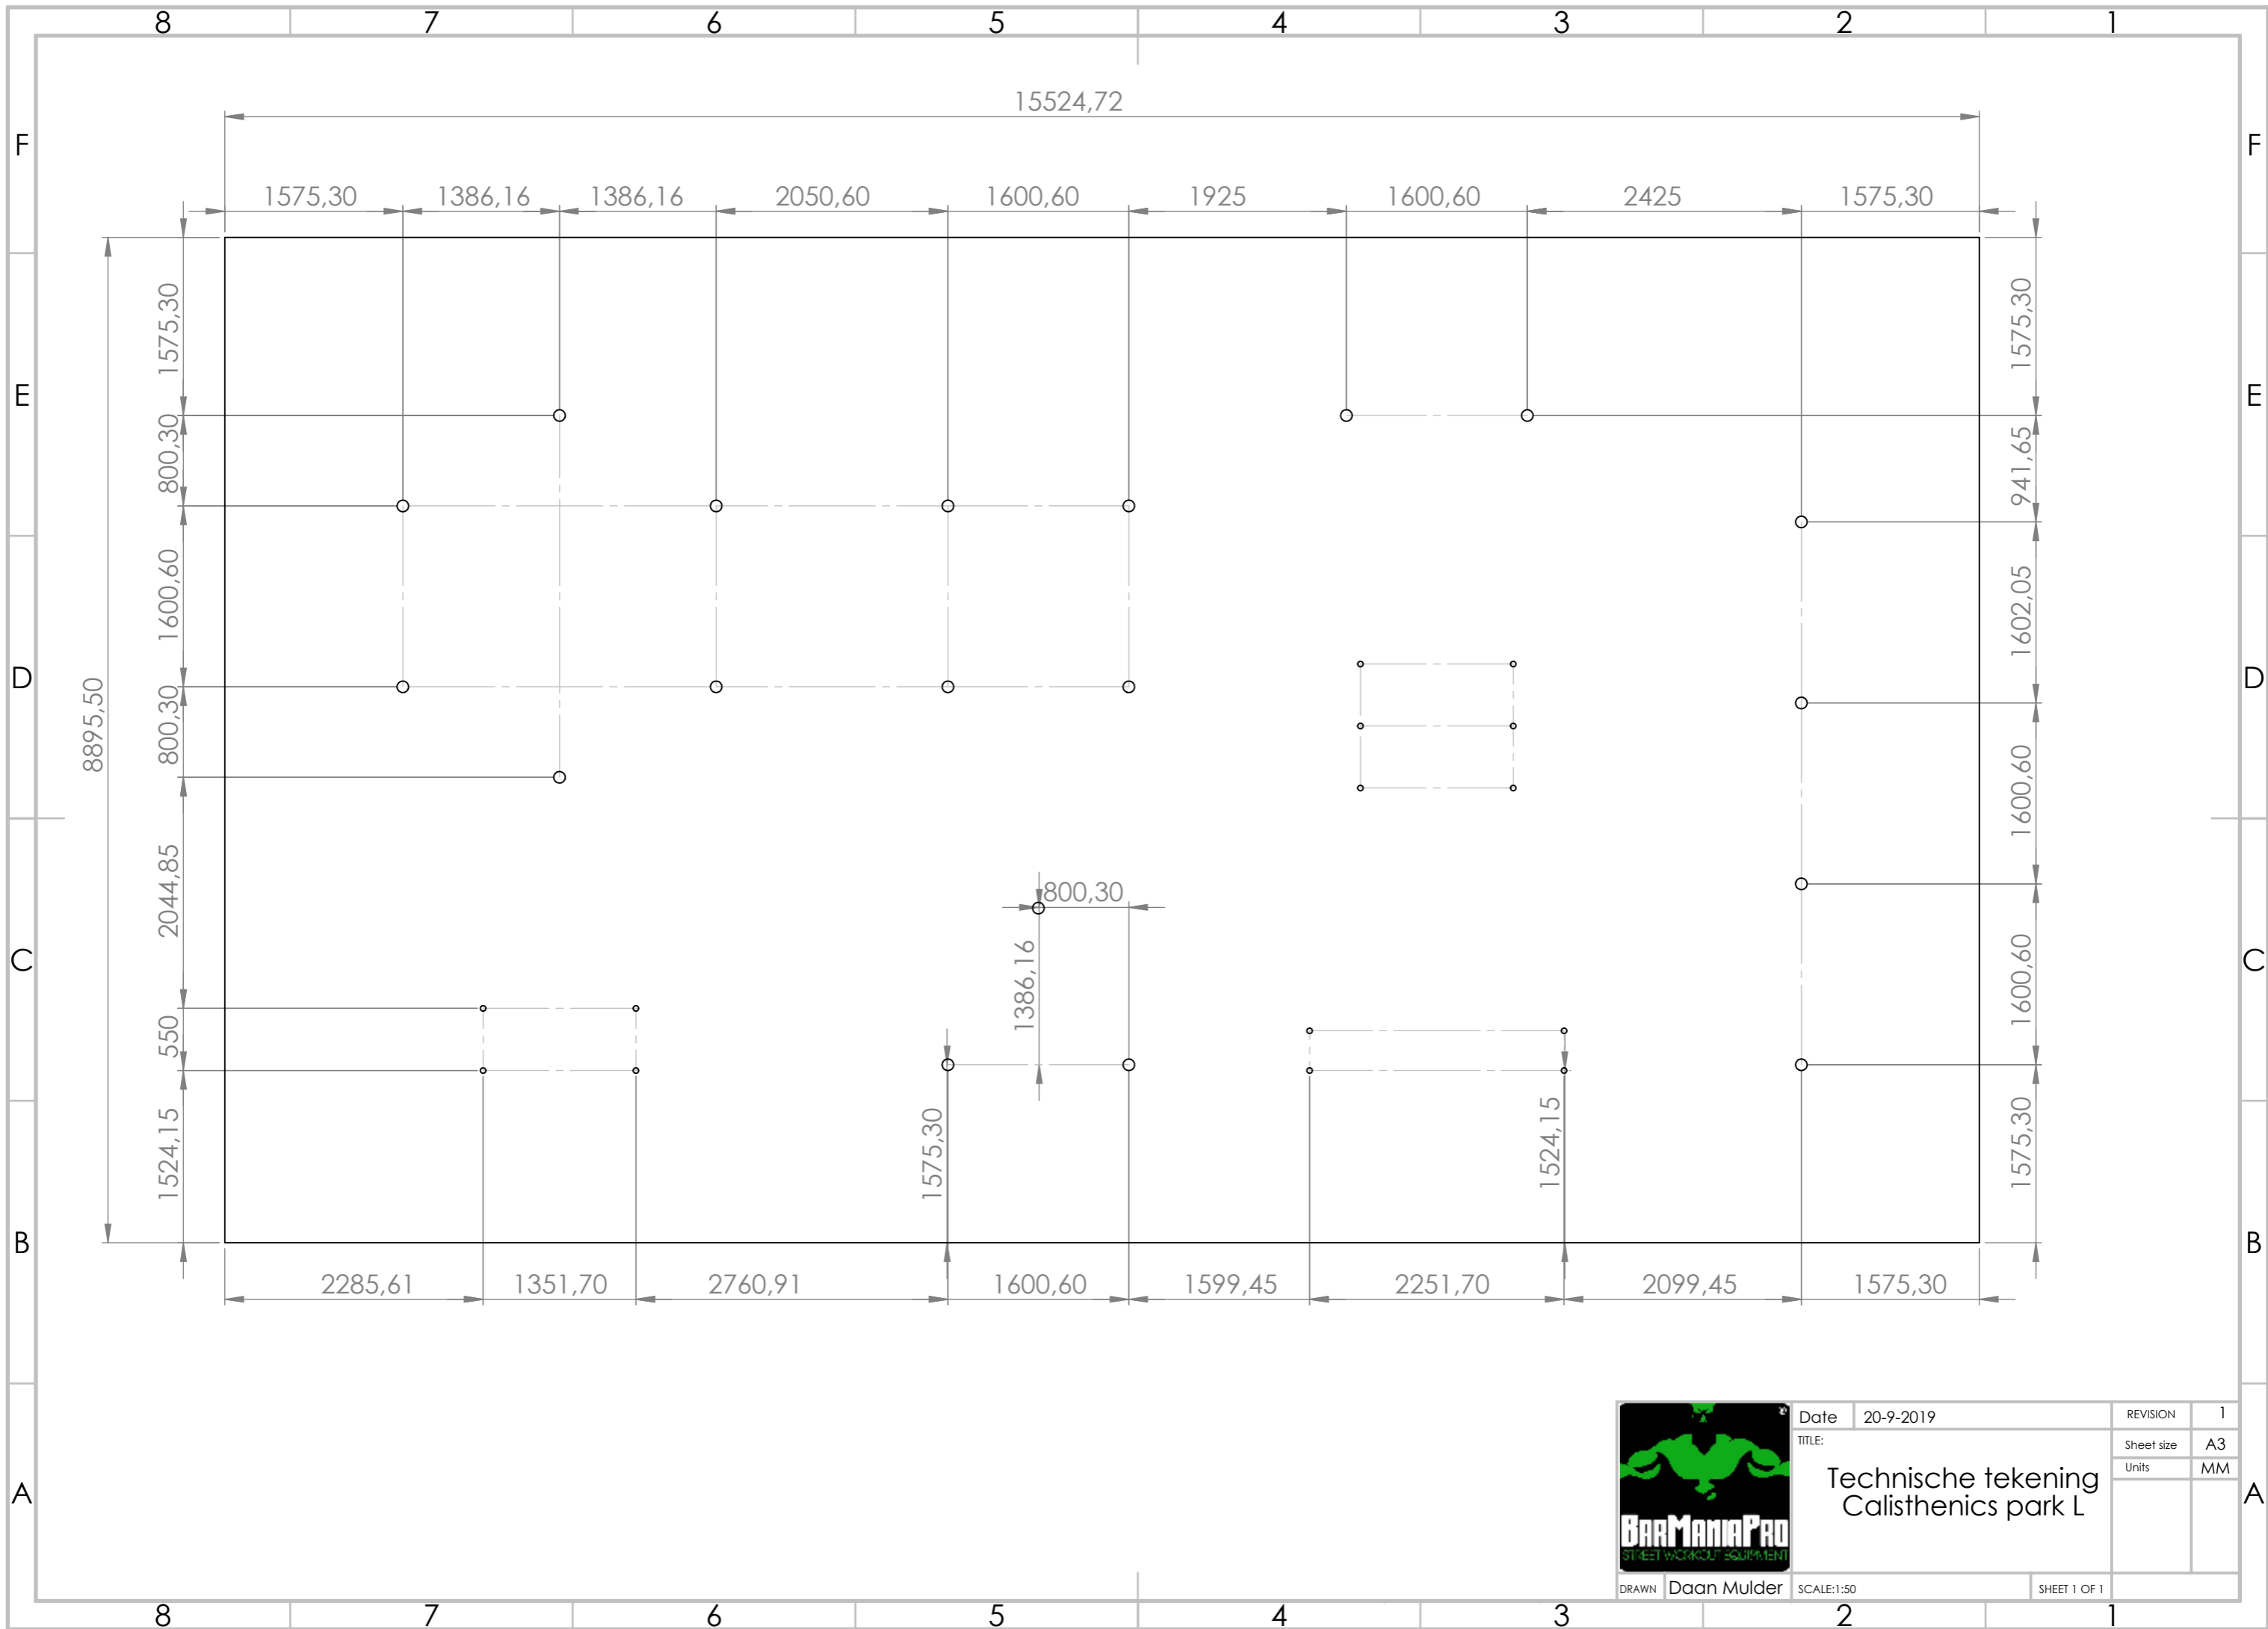

Prijs is excl. 21% BTW, installatie, valdempende vloer en transport.

Productinformatie:

Productnaam: **Calisthenics L**
Productcode: **BMP-90004**
Prijs: **€ 13.570,00**
Normering: **NEN-EN 16630;2015**
Oppervlakte: **15.5m x 8.9m=138m²**
Garantie: **10 jaar**
Max. valhoogte: **210 cm**

Date	20-9-2019	REVISION	1	
TITLE:	Paklijst Calisthenics park L		Sheet size	A3
			Units	MM
DRAWN	Daan Mulder	SCALE:1:50	SHEET 1 OF 1	

ITEM NO.	PART NUMBER	QTY.
1	BMP-10105	1
2	BMP-10301	1
3	BMP-10106	1
4	BMP-10204	1
5	BMP-10307	1
6	BMP-10102	1
7	BMP-10401	1
8	Crossbar 1450*33,7*4	3
9	COLUMN 3400*101,6*3,6	2

Date	12-6-2019	REVISION	1
TITLE:	Veiligheidszones Calisthenics park L		
Sheet size	A3	Units	MM
DRAWN	Daan Mulder	SCALE:1:65	SHEET 1 OF 1

Date	20-9-2019	REVISION	1
TITLE:	Hoogtematen Calisthenics park L		
Sheet size	A3	Units	MM
DRAWN	Daan Mulder	SCALE:1:45	SHEET 1 OF 1

Date	20-9-2019	REVISION	1
TITLE:	Technische tekening Calisthenics park L		
Sheet size	A3	Units	MM
DRAWN	Daan Mulder	SCALE:1:50	SHEET 1 OF 1