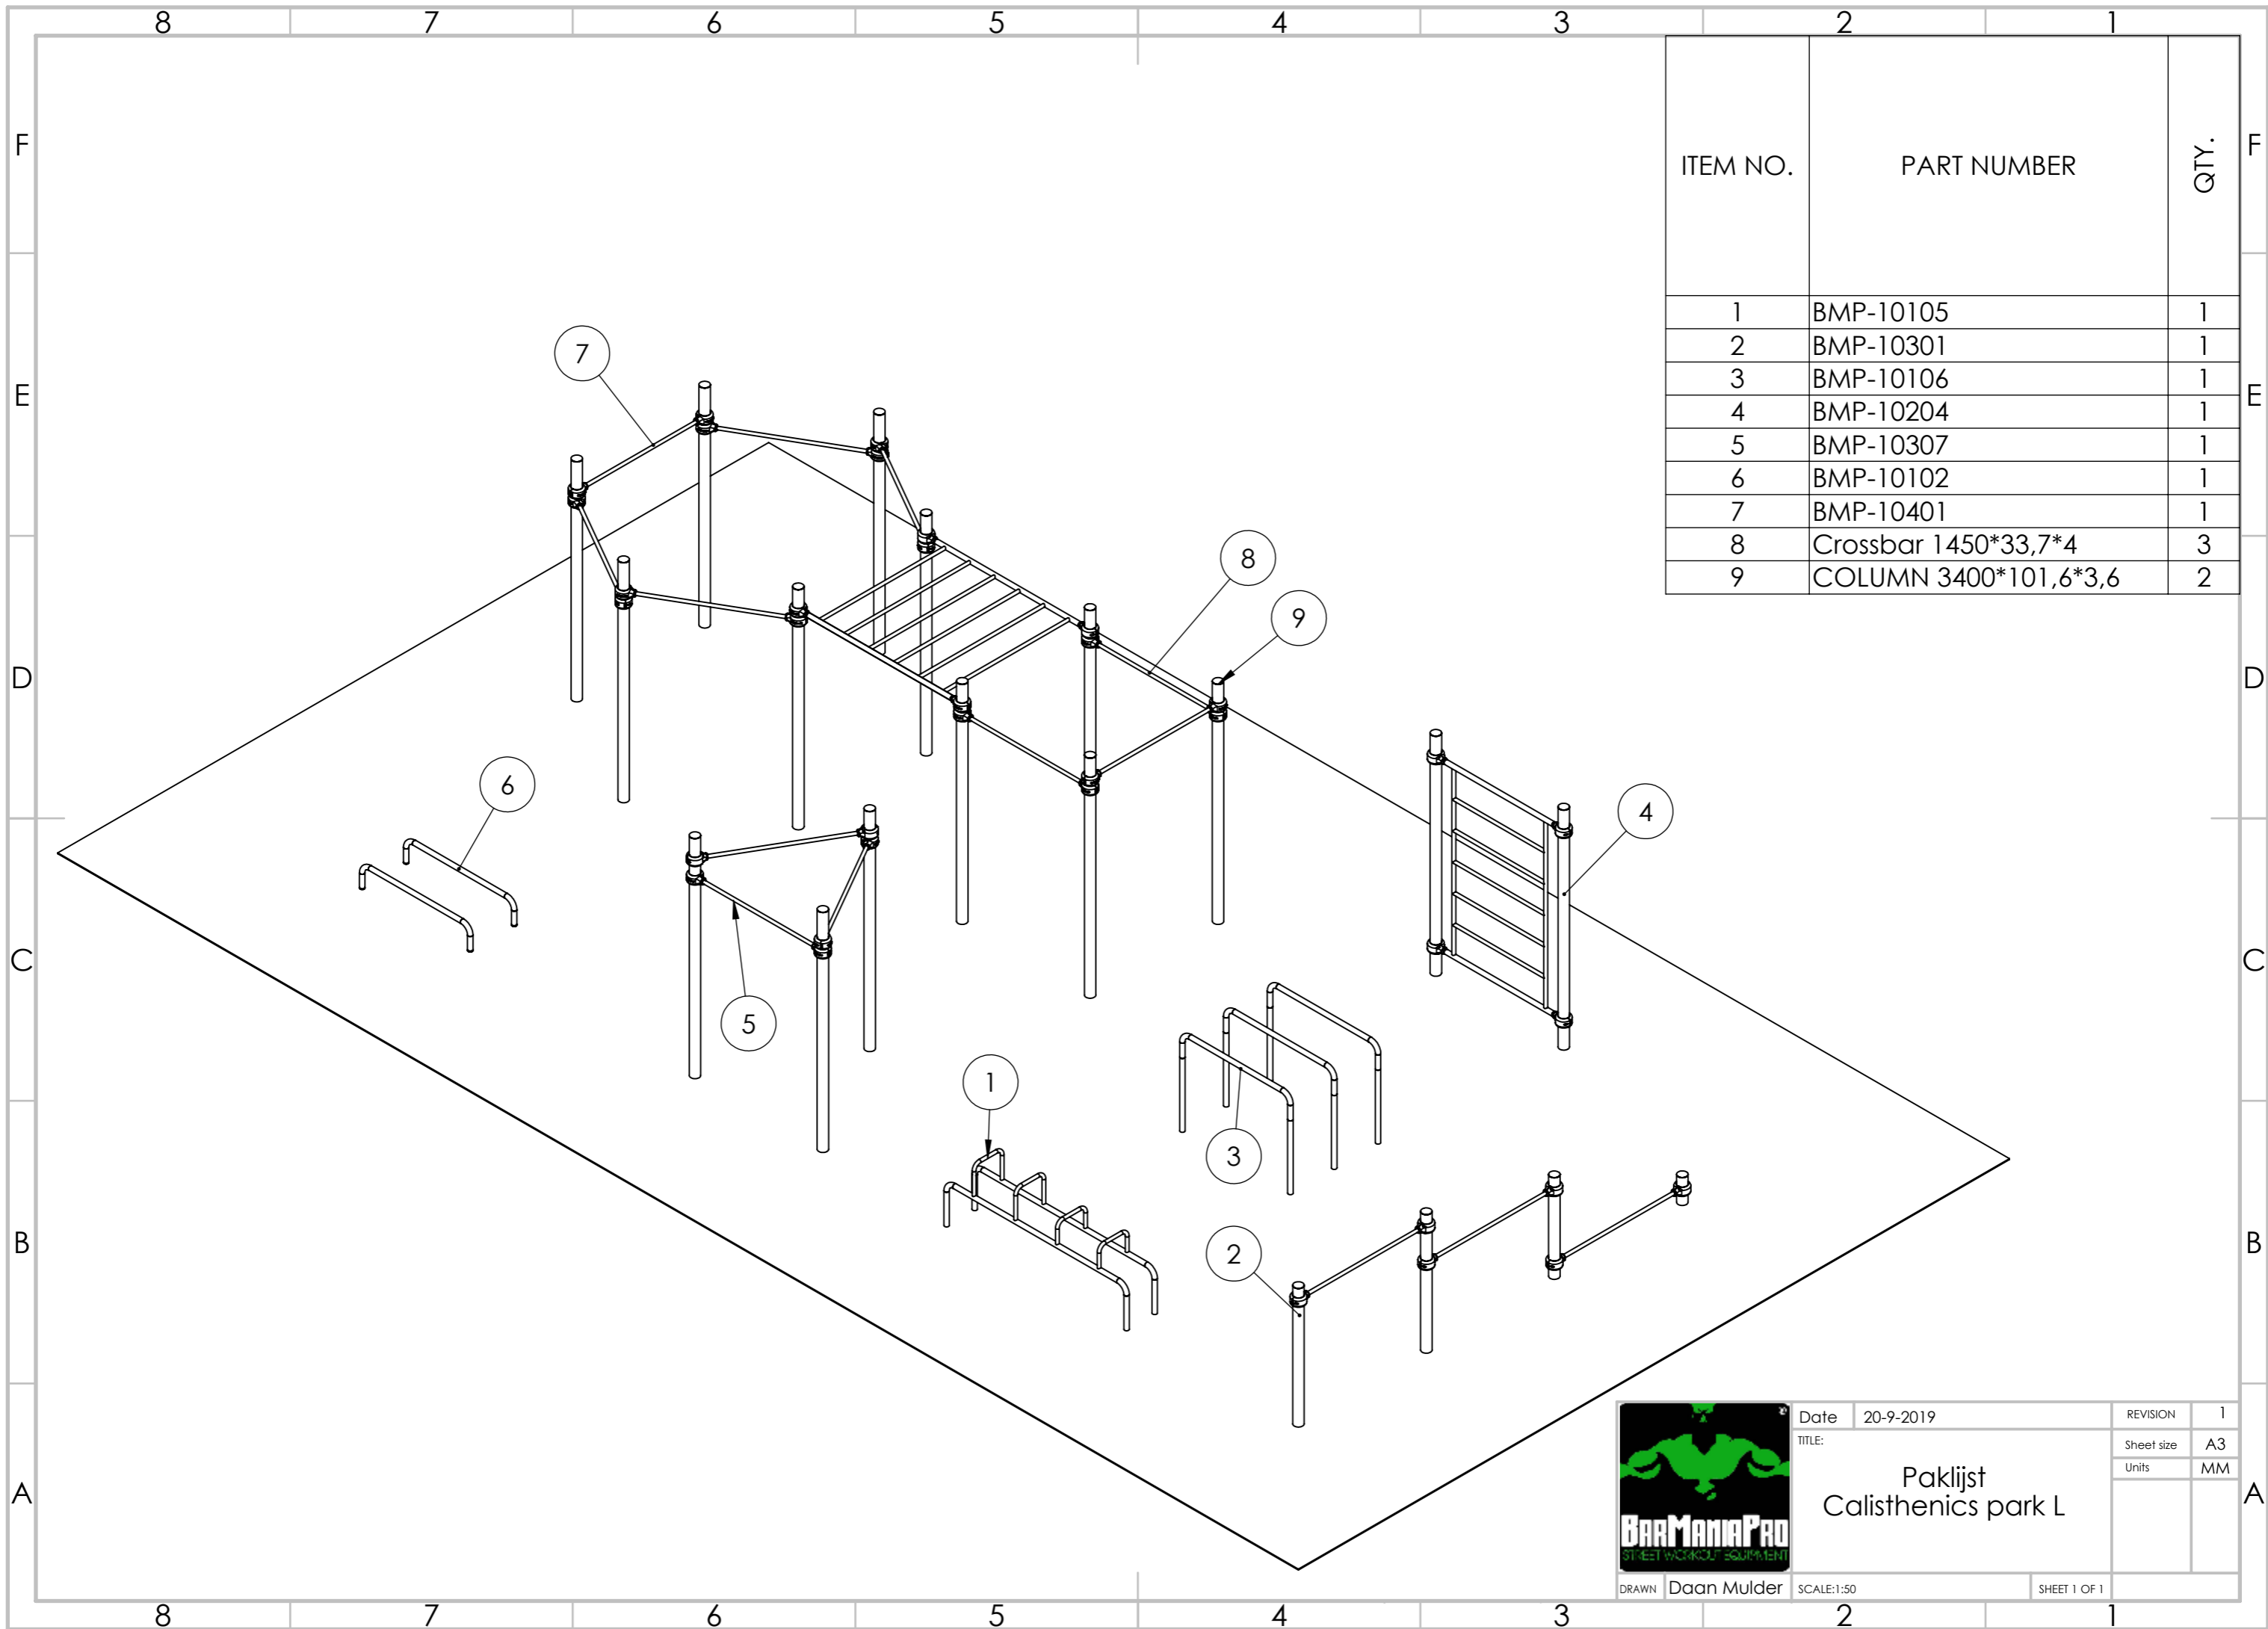

ITEM NO.	PART NUMBER	QTY.
1	BMP-10105	1
2	BMP-10301	1
3	BMP-10106	1
4	BMP-10204	1
5	BMP-10307	1
6	BMP-10102	1
7	BMP-10401	1
8	Crossbar 1450*33,7*4	3
9	COLUMN 3400*101,6*3,6	2

Date	20-9-2019	REVISION	1	
TITLE:	Paklijst Calisthenics park L		Sheet size	A3
			Units	MM
DRAWN	Daan Mulder	SCALE:1:50	SHEET 1 OF 1