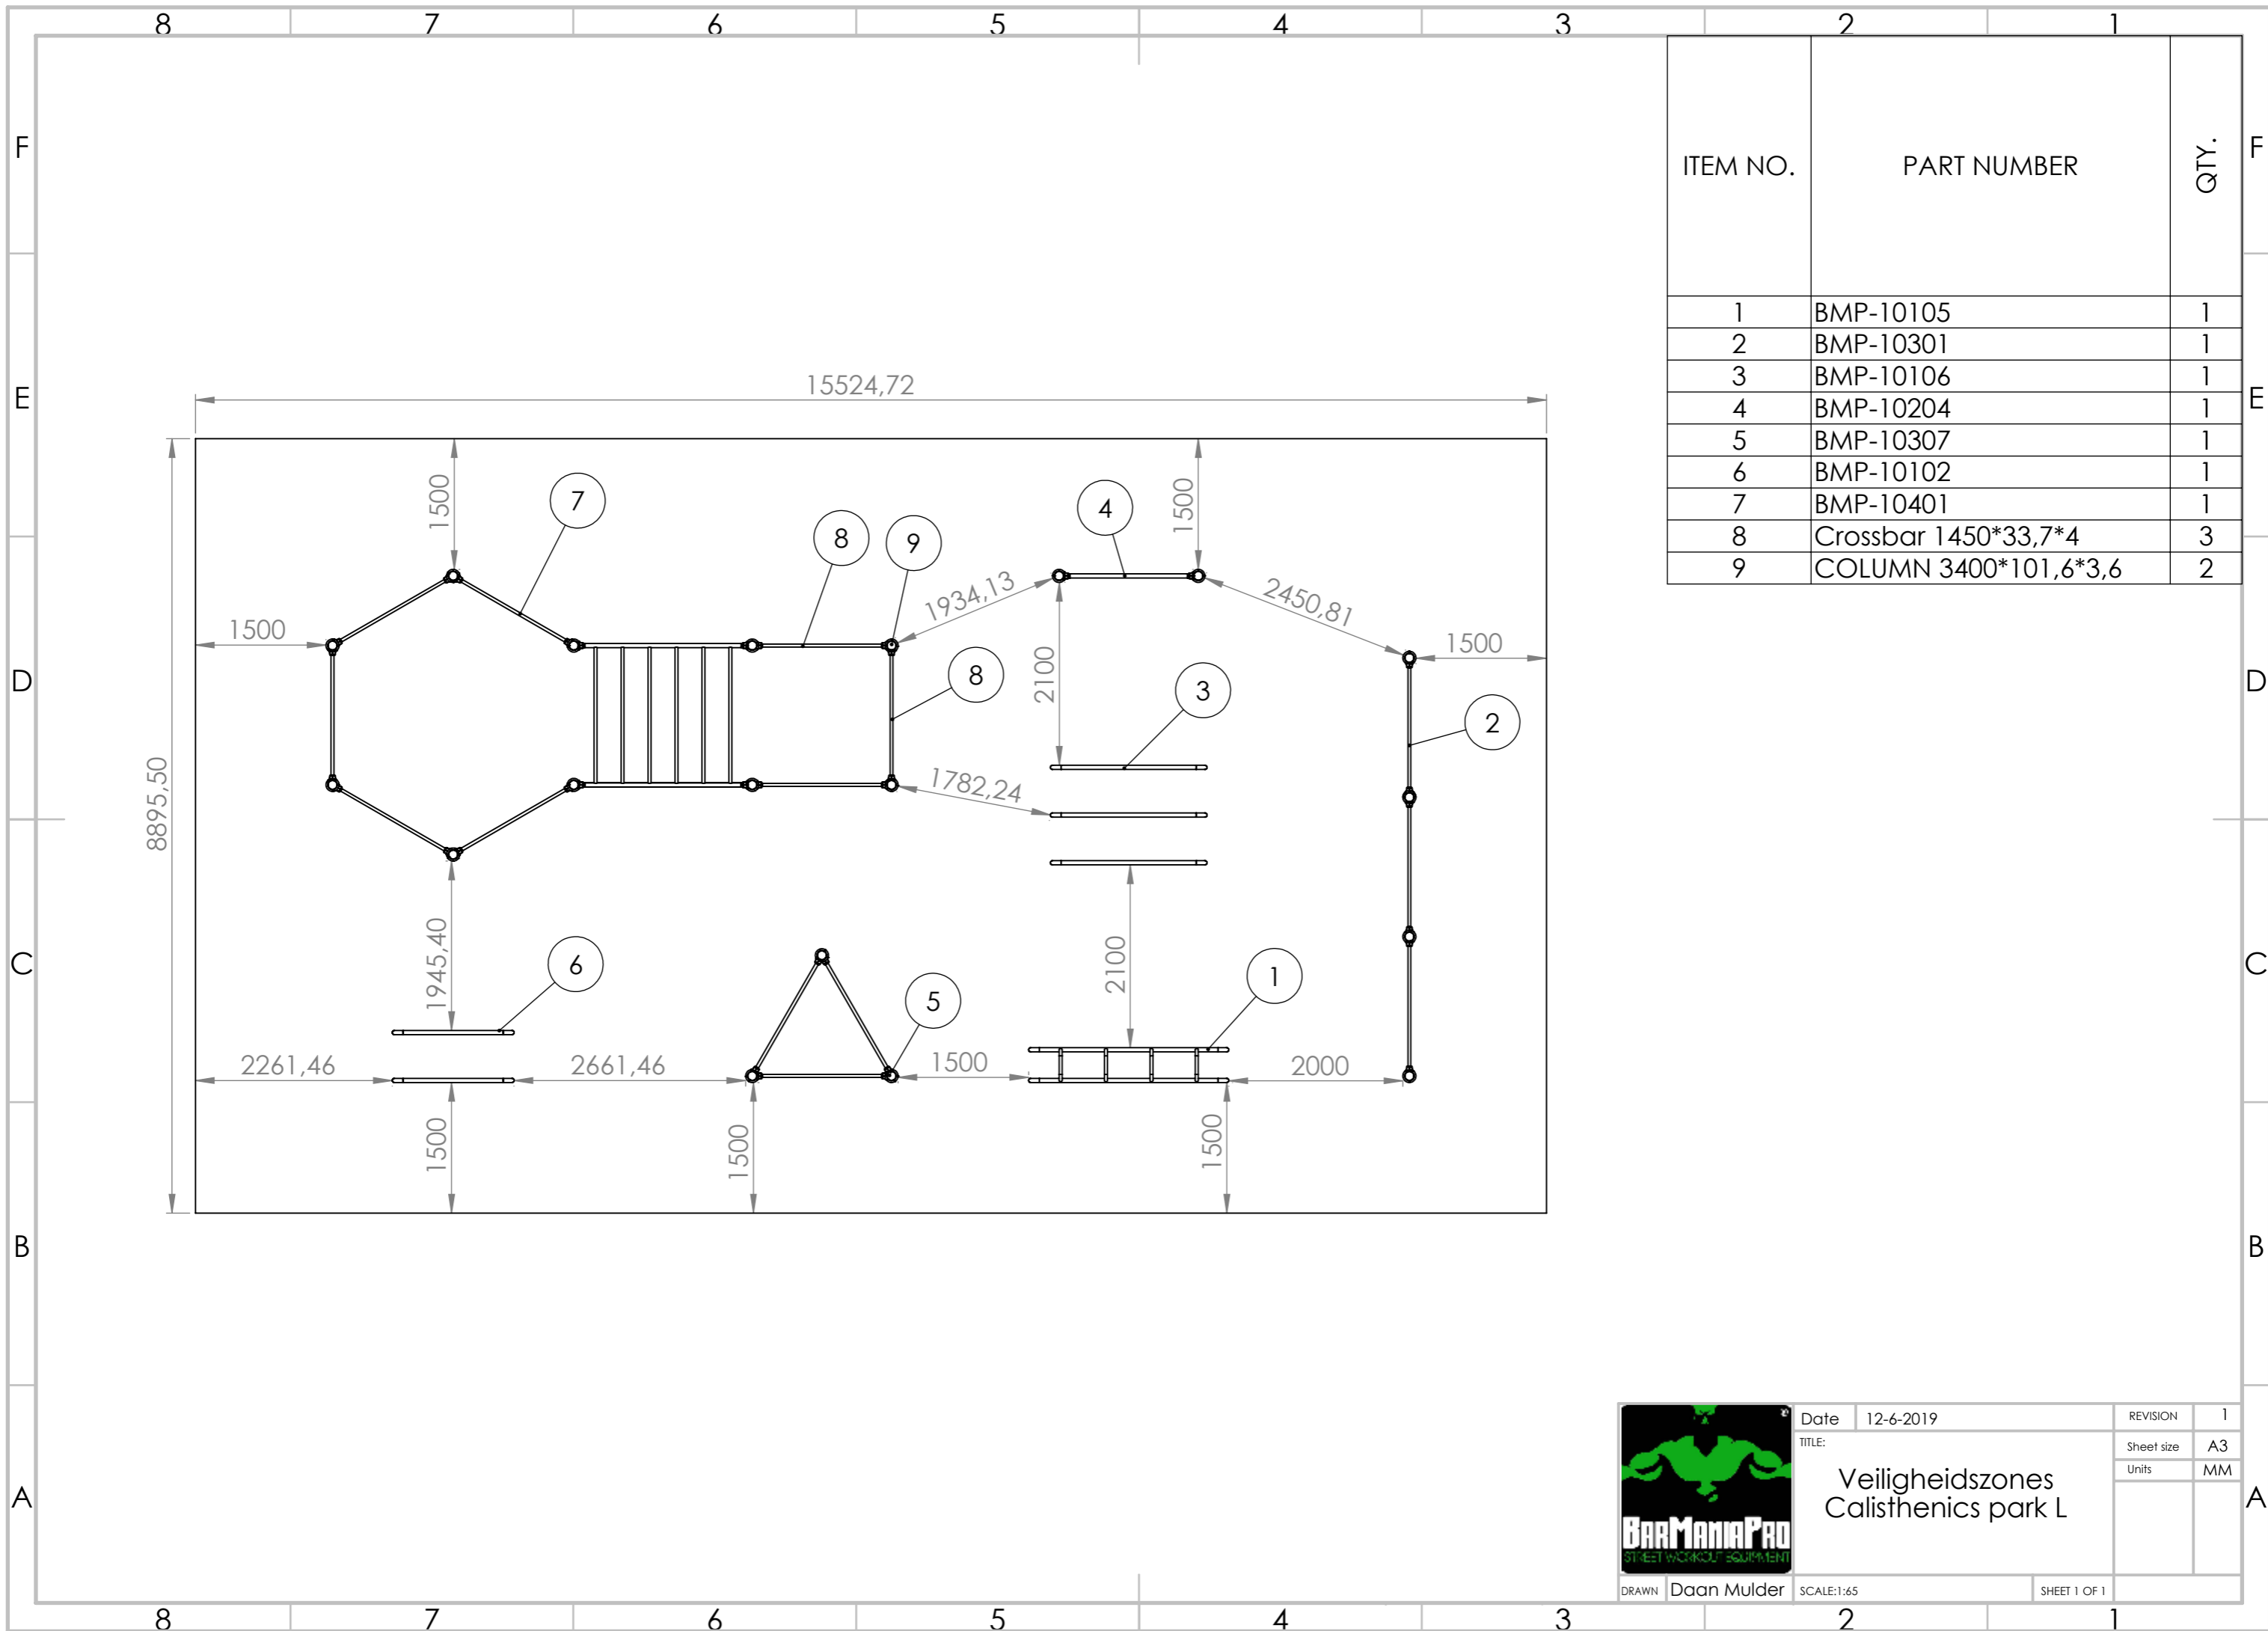

Prijs is excl. 21% BTW, installatie, valdempende vloer en transport.

Productinformatie:

Productnaam: **Calisthenics L**
Productcode: **BMP-90004**
Prijs: **€ 13.570,00**
Normering: **NEN-EN 16630;2015**
Oppervlakte: **15.5m x 8.9m=138m²**
Garantie: **10 jaar**
Max. valhoogte: **210 cm**

Algemene informatie:

Street Workout Nederland B.V.
Exportweg 9, 9301 ZV, Roden
www.streetworkoutnederland.nl
info@streetworkoutnederland.nl
 Street Workout Nederland

ITEM NO.	PART NUMBER	QTY.
1	BMP-10105	1
2	BMP-10301	1
3	BMP-10106	1
4	BMP-10204	1
5	BMP-10307	1
6	BMP-10102	1
7	BMP-10401	1
8	Crossbar 1450*33,7*4	3
9	COLUMN 3400*101,6*3,6	2

Date	20-9-2019	REVISION	1	
TITLE:	Paklijst Calisthenics park L		Sheet size	A3
			Units	MM
DRAWN	Daan Mulder	SCALE:1:50	SHEET 1 OF 1	

ITEM NO.	PART NUMBER	QTY.
1	BMP-10105	1
2	BMP-10301	1
3	BMP-10106	1
4	BMP-10204	1
5	BMP-10307	1
6	BMP-10102	1
7	BMP-10401	1
8	Crossbar 1450*33,7*4	3
9	COLUMN 3400*101,6*3,6	2

Date	20-9-2019	REVISION	1
TITLE:	Technische tekening Calisthenics park L		
Sheet size	A3	Units	MM
DRAWN	Daan Mulder	SCALE:1:50	SHEET 1 OF 1